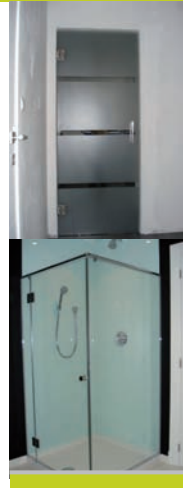

DE REFERENTIE OP GEBIED VAN :