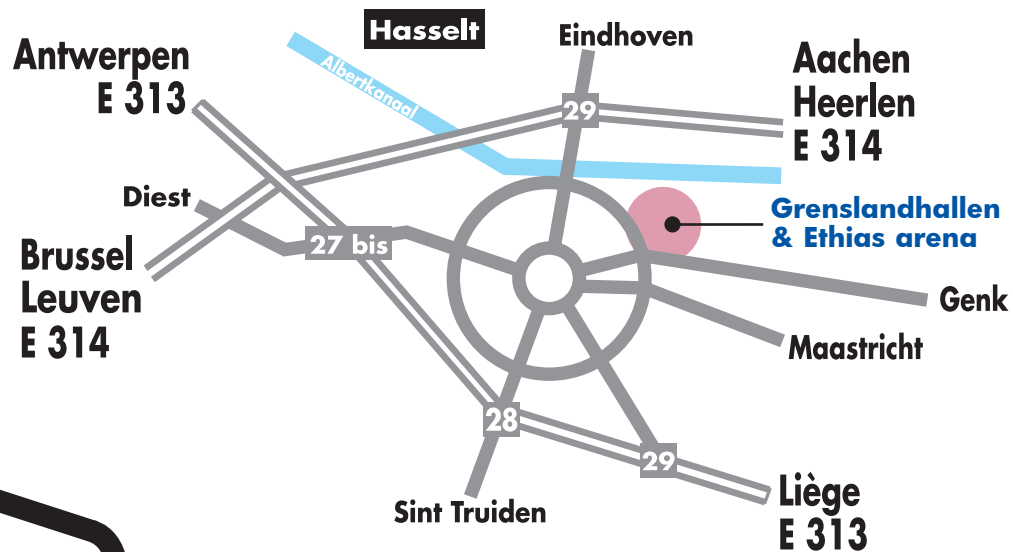

# Parkeersituatie

## A LEGENDE

- A, B, C, D & E:  
Grenslandhallen parking  
3150 parkeerplaatsen
- F: Andersvaliden parking
- G: Koning Boudewijnlaan  
480 parkeerplaatsen, Park & Ride
- ★ Kiss & ride
- ⊕ Halteplaats taxi's & privé busvervoer
- Fietsstalling
- Wandelroute tunnel  
(onder de Voorstraat)
- ➔ Toegang parking
- Bushaltes De lijn